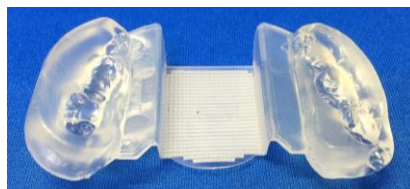

いびき対策用品 サイレント・トリートメント

使用説明書

ご購入戴き有難うございました。

当用具を効果的にお使い戴く為に、
ご使用前にどうぞお読み下さい。

サイレント・トリートメントの働き

覚醒時は横になっていてもいびきは生じません。それは舌が無意識に平らな状態を保ち、舌根を喉奥に下げず、
気道を塞がないからです。 **当具は睡眠中もそれを可能にします。**

本体中央部が優しく舌を押さえ、同時にその表面の無数の小さな突起が舌表面
の凸凹と噛合い、舌を覚醒時の平らな状態を保ち、舌根沈下を防ぎます。
これがいびきを生じるのを防ぎます。

前歯部分

パッド

パッド

ご自分の歯型取り

当用具が入る小鍋に水を入れ沸騰させます。沸騰している中に、当用具を2分間入れます。2分後に取出して、熱さが
安全であることを確認後、上記の口内位置に入れます。引っ張られ感や不快感が無い程度に下顎を出し(無理に下顎を突
出さない事!)、パッドを噛締めます(上歯と下歯が接触する程強く噛まない事!)。しばらくそのままの状態を保ち、
パッドの温度が体温に近くなったら、
取出して水に浸け、歯型を固定させます。

歯型付

ご使用方法

舌先端を下前歯の裏側近くまで出し(覚醒時の舌の位置)、当用具を口内に入れ両パッドの下側の歯型に下歯を合わせ、次に上歯を上側の歯型に合わせてゆっくり噛締めます(噛締め過ぎない事)。舌の上側が中央部の突起が在る面に押付けられ、突起と舌の凸凹が噛合います。この噛合いが舌をその位置に留め、舌根沈下を防ぎます。

お手入れ・保管

使用後は柔らかい歯ブラシと口すすぎ液できれいに洗って、水ですすぎ、良く乾かしてから、保管容器に入れて清潔に保管してください。