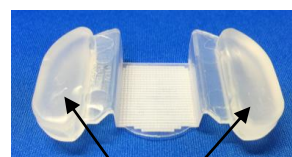

いびき対策用品 サイレント・トリートメント

使用説明書

ご購入戴き有難うございました。

当用具を効果的にお使い戴く為に、
ご使用前にどうぞお読み下さい。

サイレント・トリートメントの働き

覚醒時は横になっていてもいびきは生じません。それは舌が無意識に平らな状態を保ち、舌根を喉奥に下げず、
気道を塞がないからです。 **当具は睡眠中もそれを可能にします。**

本体中央部が優しく舌を押さえ、同時にその表面の無数の小さな突起が舌表面
の凸凹と噛合い、舌を覚醒時の平らな状態を保ち、舌根沈下を防ぎます。
これがいびきを生じるのを防ぎます。

数百の突起

サイレント・トリートメントの歯型取り

両横に出ている分厚いパッドを噛締めてご自分の歯型を取ります。実際の歯型
取りの前に、鏡を見ながら当用具を口内に入れて型取りの練習をして下さい。

両パッド内側のプラスチック板の先端が斜めになっている方が前歯の方に、
中央部後方の曲線部が後方に来ます。中央部表面に突起が在る方を下向きに
します。パッドの先端部分が下歯の第一小臼歯(赤印)にかかる位置に来る様
にします。顎、歯並びは各人異なるので、パッドの位置は多少ずれても構い
ません。プラスチック板の先端が斜めになっている所を上前歯から1~2ミリ
後方に離して下さい(歯茎に当たらない為に)。歯茎、舌に痛みや違和感が生じ
ない位置で型取りして下さい。

前歯部分

パッド

パッド

ご自分の歯型取り

当用具が入る小鍋に水を入れ沸騰させます。沸騰している中に、当用具を2分間入れます。2分後に取出して、熱さが
安全であることを確認後、上記の口内位置に入れます。引っ張られ感や不快感が無い程度に下顎を出し(無理に下顎を突
出さない事!)、パッドを噛締めます(上歯と下歯が接触する程強く噛まない事!)。しばらくそのままの状態を保ち、
パッドの温度が体温に近くなったら、
取出して水に浸け、歯型を固定させます。

歯型付

ご使用方法

舌先端を下前歯の裏側近くまで出し(覚醒時の舌の位置)、当用具を口内に入れ両パッドの下側の歯型に下歯を合わせ、次に上歯を上側の歯型に合わせてゆっくり噛締めます(噛締め過ぎない事)。舌の上側が中央部の突起が在る面に押付けられ、突起と舌の凸凹が噛合います。この噛合いが舌をその位置に留め、舌根沈下を防ぎます。

お手入れ・保管

使用後は柔らかい歯ブラシと口すすぎ液できれいに洗って、水ですすぎ、良く乾かしてから、保管容器に入れて清潔に保管してください。