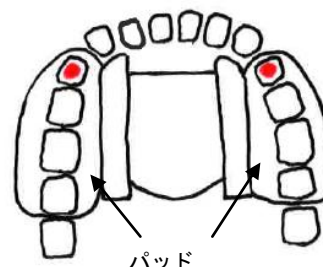

いびき対策用品 サイレント・トリートメント

使用説明書

ご購入戴き有難うございました。

当用具を効果的にお使い戴く為に、
ご使用前にどうぞお読み下さい。

サイレント・トリートメントの働き

覚醒時は横になっていてもいびきは生じません。それは舌が無意識に平らな状態を保ち、舌根を喉奥に下げず、
気道を塞がないからです。 **当具は睡眠中もそれを可能にします。**

本体中央部が優しく舌を押さえ、同時にその表面の無数の小さな突起が舌表面
の凸凹と噛合い、舌を覚醒時の平らな状態を保ち、舌根沈下を防ぎます。
これがいびきを生じるのを防ぎます。

数百の突起

サイレント・トリートメントの歯型取り

両横に出ている分厚いパッドを噛締めてご自分の歯型を取ります。実際の歯型
取りの前に、鏡を見ながら当用具を口内に入れて型取りの練習をして下さい。

両パッド内側のプラスチック板の先端が斜めになっている方が前歯の方に、
中央部後方の曲線部が後方に来ます。中央部表面に突起が在る方を下向きに
します。パッドの先端部分が下歯の第一小臼歯(赤印)にかかる位置に来る様
にします。顎、歯並びは各人異なるので、パッドの位置は多少ずれても構い
ません。プラスチック板の先端が斜めになっている所を上前歯から1~2ミリ
後方に離して下さい(歯茎に当たらない為に)。歯茎、舌に痛みや違和感が生じ
ない位置で型取りして下さい。

前歯部分

パッド

パッド

ご自分の歯型取り

当用具が入る小鍋に水を入れ沸騰させます。沸騰している中に、当用具を2分間入れます。2分後に取出して、熱さが
安全であることを確認後、上記の口内位置に入れます。引っ張られ感や不快感が無い程度に下顎を出し(無理に下顎を突
出さない事!)、パッドを噛締めます(上歯と下歯が接触する程強く噛まない事!)。しばらくそのままの状態を保ち、
パッドの温度が体温に近くなったら、
取出して水に浸け、歯型を固定させます。

歯型付

ご使用方法

舌先端を下前歯の裏側近くまで出し(覚醒時の舌の位置)、当用具を口内に入れ両パッドの下側の歯型に下歯を合わせ、次に上歯を上側の歯型に合わせてゆっくり噛締めます(噛締め過ぎない事)。舌の上側が中央部の突起が在る面に押付けられ、突起と舌の凸凹が噛合います。この噛合いが舌をその位置に留め、舌根沈下を防ぎます。

お手入れ・保管

使用後は柔らかい歯ブラシと口すすぎ液できれいに洗って、水ですすぎ、良く乾かしてから、保管容器に入れて清潔に保管してください。